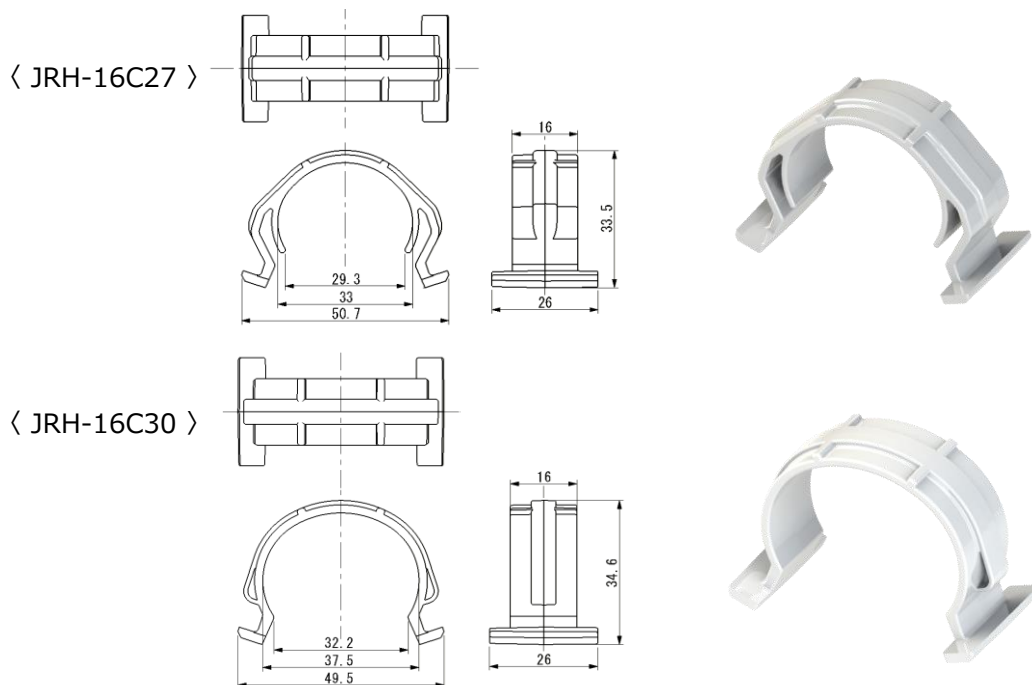

JDパイプホルダー JRH-16C 発売

給水・給湯用配管化粧カバー リフォームダクトJDシリーズに、コルゲート被覆付き樹脂管用の
パイプホルダー JRH-16Cをラインナップし、新規発売いたします。

対応管種・コード・型番・梱包・価格

対応管種	コード	型番	梱包	標準単価
コルゲートイージーカポリ *1	22242	JRH-16C27	200	75
らく楽コルゲートパイプ *2	22243	JRH-16C30	200	75

*1 コルゲートイージーカポリは、株式会社オンダ製作所の登録商標です。

*2 らく楽コルゲートパイプは、株式会社ブリヂストンの登録商標です。

仕様

- ・材質・・・POM
- ・対応ダクト・・・JD-20N
- ・対応配管呼び径・・・16
- ・寸法図

製品イメージ

(単位：mm)